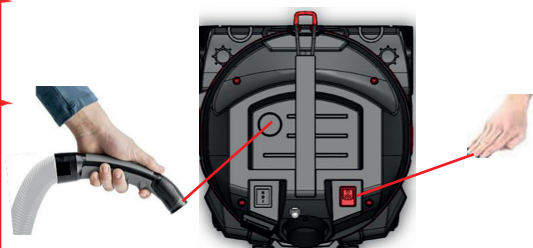

starmix

Made with Passion. Made for you.

Interruttore a bilanciere con protezione antipolvere

0/I = Off/On Accensione aspirapolvere

II = Avvio aspirapolvere con elettroutensile

Motore a 2 stadi bypass
Potenza 1400 watt

Cinturino in gomma per stoccaggio del tubo flessibile e del cavo elettrico

Calotta con impugnatura ergonomica

Vano integrato per lo stoccaggio di piccoli oggetti

Aggancio a baionetta Starmix

Presca per elettroutensili con avvio e arresto automatico on/off

Pulizia manuale del filtro PressClean:

Facile pulizia del filtro mediante un forte getto d'aria. Chiudendo manualmente il tubo dall'impugnatura o più facilmente inserendo il tubo nella posizione indicata in foto, basta premere 5 volte il pulsante per ottenere una pulizia completa del filtro

starmix

Porta accessori integrato per lo stoccaggio di tubi, bocchette e adattatori

A = Presca per elettroutensili con avvio automatico

P = Pulizia manuale dei filtri PRESSCLEAN

L = Certificazione polvere in classe "L"
(polvere pericolosa leggera con valori OEL* > 1 mg/m³)

* OEL Limiti di esposizione professionale

HKR = Set accessori per hobby/casa

EWR = Set accessori per utensili elettrici